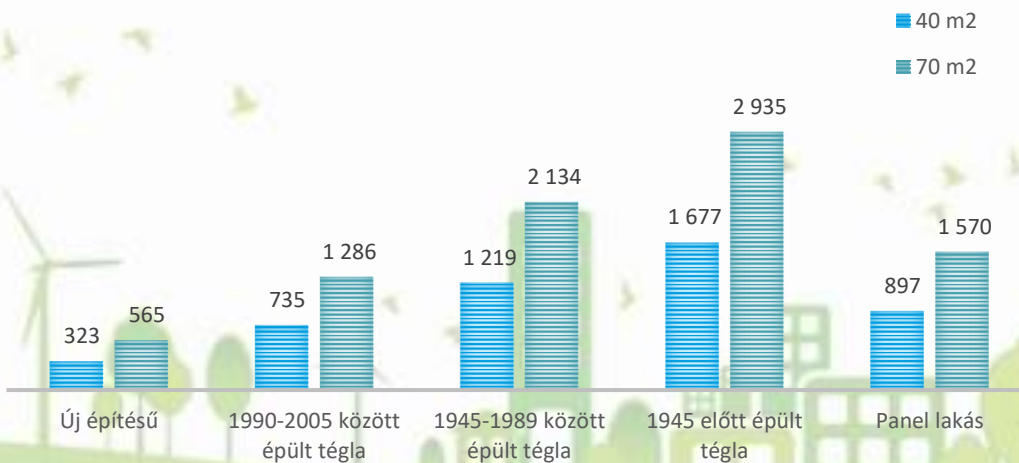

ÉVES CO₂ KIBOCSÁTÁS CSÖKKENÉS (kg CO₂e)