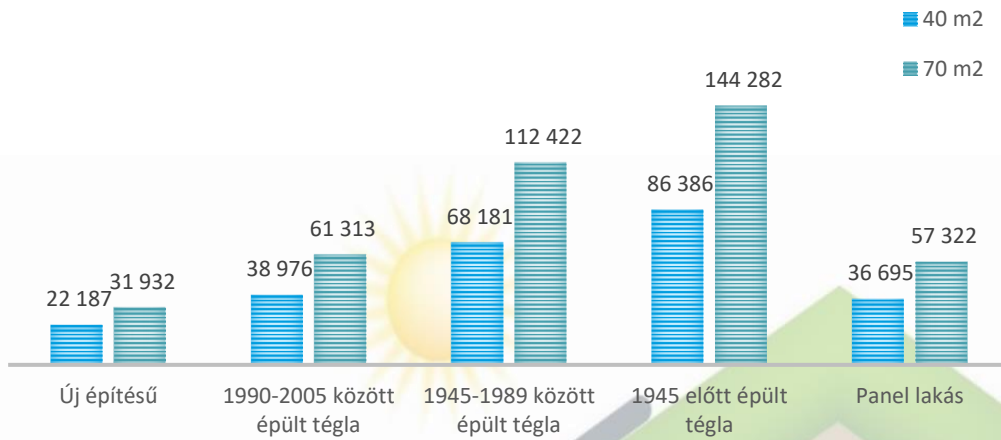

NHP ZÖLD OTTHON PROGRAMBAN MEGVALÓSÍTOTT TÁRSASHÁZI LAKÁSOK ELŐNYEI
MÁS LAKÁSOKHOZ KÉPEST

ÉVES ENERGIAMEGTAKARÍTÁS (kWh)

ÉVES CO₂ KIBOCSÁTÁS CSÖKKENÉS (kg CO₂e)

ÉVES REZSIKÖLTSÉG CSÖKKENÉS (Ft)

NHP ZÖLD OTTHON PROGRAMBAN MEGVALÓSÍTOTT CSALÁDI HÁZAK ELŐNYEI MÁS CSALÁDI HÁZAKHOZ KÉPEST