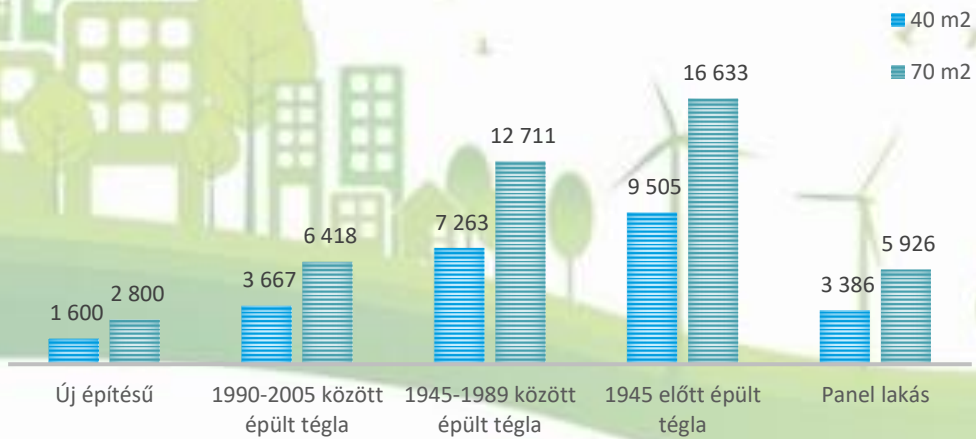

NHP ZÖLD OTTHON PROGRAMBAN MEGVALÓSÍTOTT TÁRSASHÁZI LAKÁSOK ELŐNYEI
MÁS LAKÁSOKHOZ KÉPEST

ÉVES ENERGIAMEGTAKARÍTÁS (kWh)