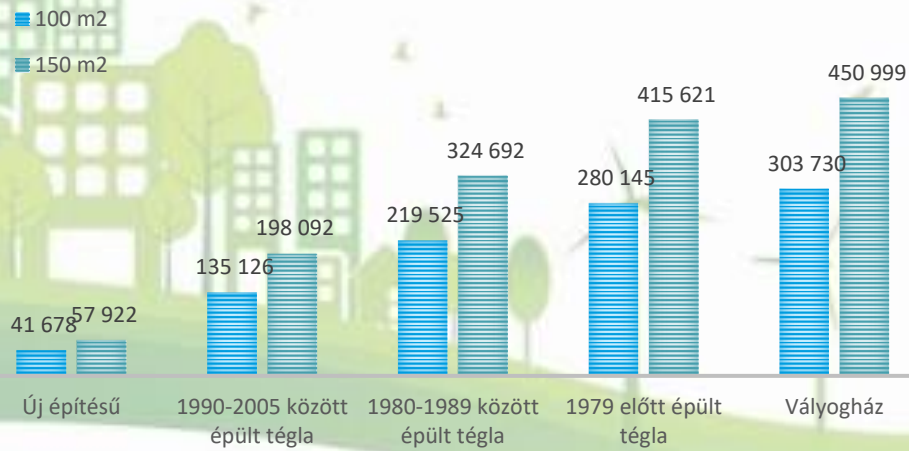

ÉVES REZSIKÖLTSÉG CSÖKKENÉS (FT)