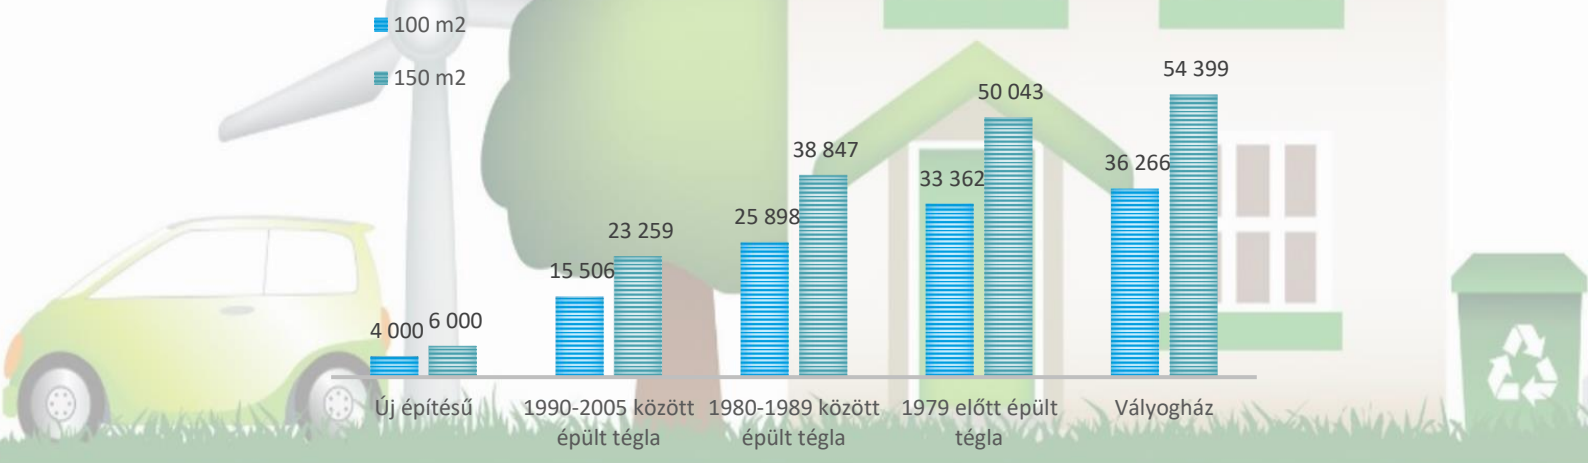

NHP ZÖLD OTTHON PROGRAMBAN MEGVALÓSÍTOTT CSALÁDI HÁZAK ELŐNYEI MÁS CSALÁDI HÁZAKHOZ KÉPEST

ÉVES ENERGIAMEGTAKARÍTÁS (kWh)